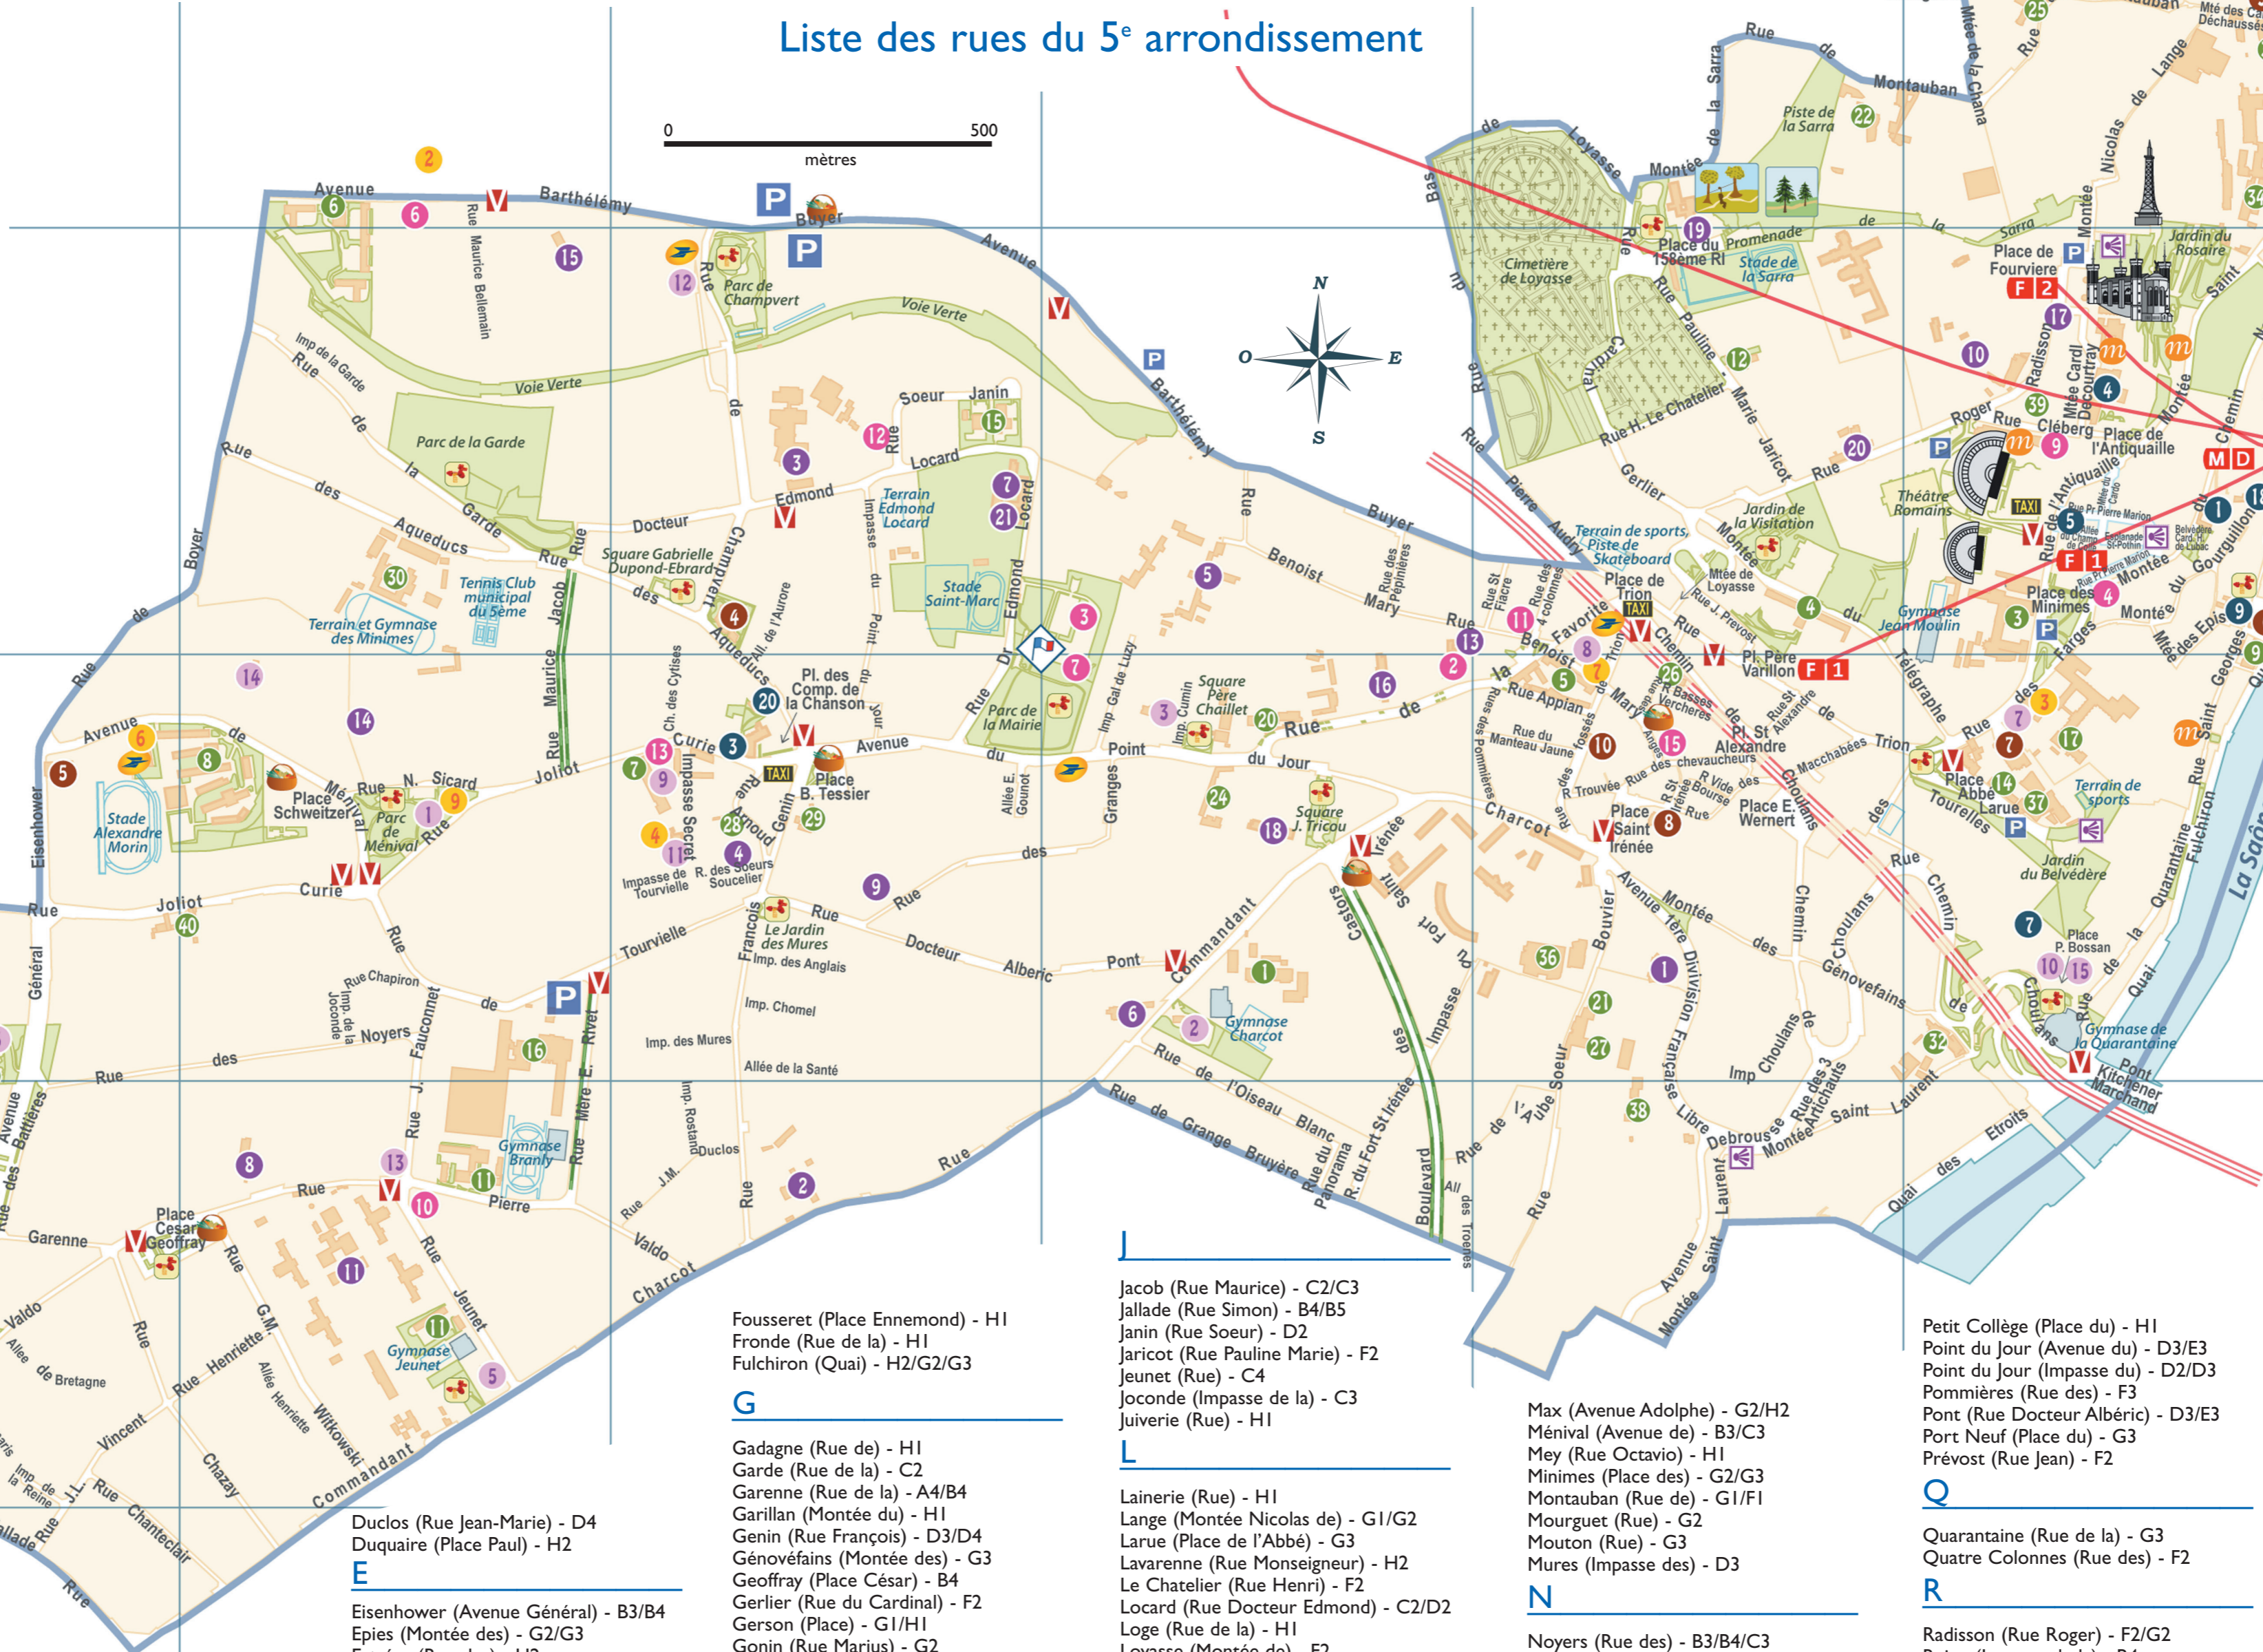

Liste des rues du 5^e arrondissement

- A**
- Anges (Rue des) - F3
 - Angile (Rue de l') - H1
 - Anglais (Impasse des) - D3
 - Antiquaille (Place de l') - G2
 - Antiquaille (Rue de l') - G2
 - Antonins (Rue des) - G2
 - Appian (Rue) - F3
 - Aqueducs (Rue des) - C2/D2/D3
 - Arnoud (Rue) - D3
 - Aube (Rue de l') - F4
 - Audry (Rue Pierre) - F2
 - Augros (Rue du Docteur) - H1
 - Aurore (Allée de l') - D2

- B**
- Baléine (Rue et Place de la) - H1
 - Basoche (Place de la) - H2
 - Basses Verchères (Rue des) - F3
 - Bâtonnier Valansio (Place du) - G2
 - Battières (Rue des) - B4
 - Beauregard (Place) - G2
 - Bélissen (Rue de) - A4/B4
 - Bellemain (Rue Maurice) - C2
 - Bellièvre (Rue) - G2/H2
 - Bertras (Place François) - G2
 - Bœuf (Rue du) - G2/H1/H2
 - Bombarde (Rue de la) - G2/H2
 - Bondy (Quai de) - H1
 - Bossan (Place Pierre) - G3
 - Bourgneur (Place) - G1
 - Bouvier (Rue Soeur) - F3/F4
 - Boyer (Rue de) - B2/C2
 - Brèche (Rue de la) - G2
 - Bretagne (Allée de) - B4
 - Buyer (Av. Barthélémy) - C1/D1/D2/E2/F2

- 5**
- Crépu (Place Benoît) - G2/H2
 - Cumin (Impasse) - E3
 - Curie (Rue Joliot) - A3/B3/C3/D3
 - Cytises (Chemin des) - D3
 - Decrousse (Avenue) - F4
 - Decourtray (Montée Cardinal) - G2
 - Doyenné (Rue du) - G2

- D**
- Duclos (Rue Jean-Marie) - D4
 - Duquaire (Place Paul) - H2
 - Eisenhower (Avenue Général) - B3/B4
 - Epies (Montée des) - G2/G3
 - Estrées (Rue des) - H2
 - Etroits (Quai des) - F4/G4
 - Farges (Rue des) - G2/G3
 - Fauconnet (Rue Jean) - C3/C4
 - Favorite (Rue de la) - E3/F3/F2
 - Ferrachat (Rue) - G2
 - Fossés de Trion (Rue des) - F2/F3
 - Fourvière (Place de) - G2